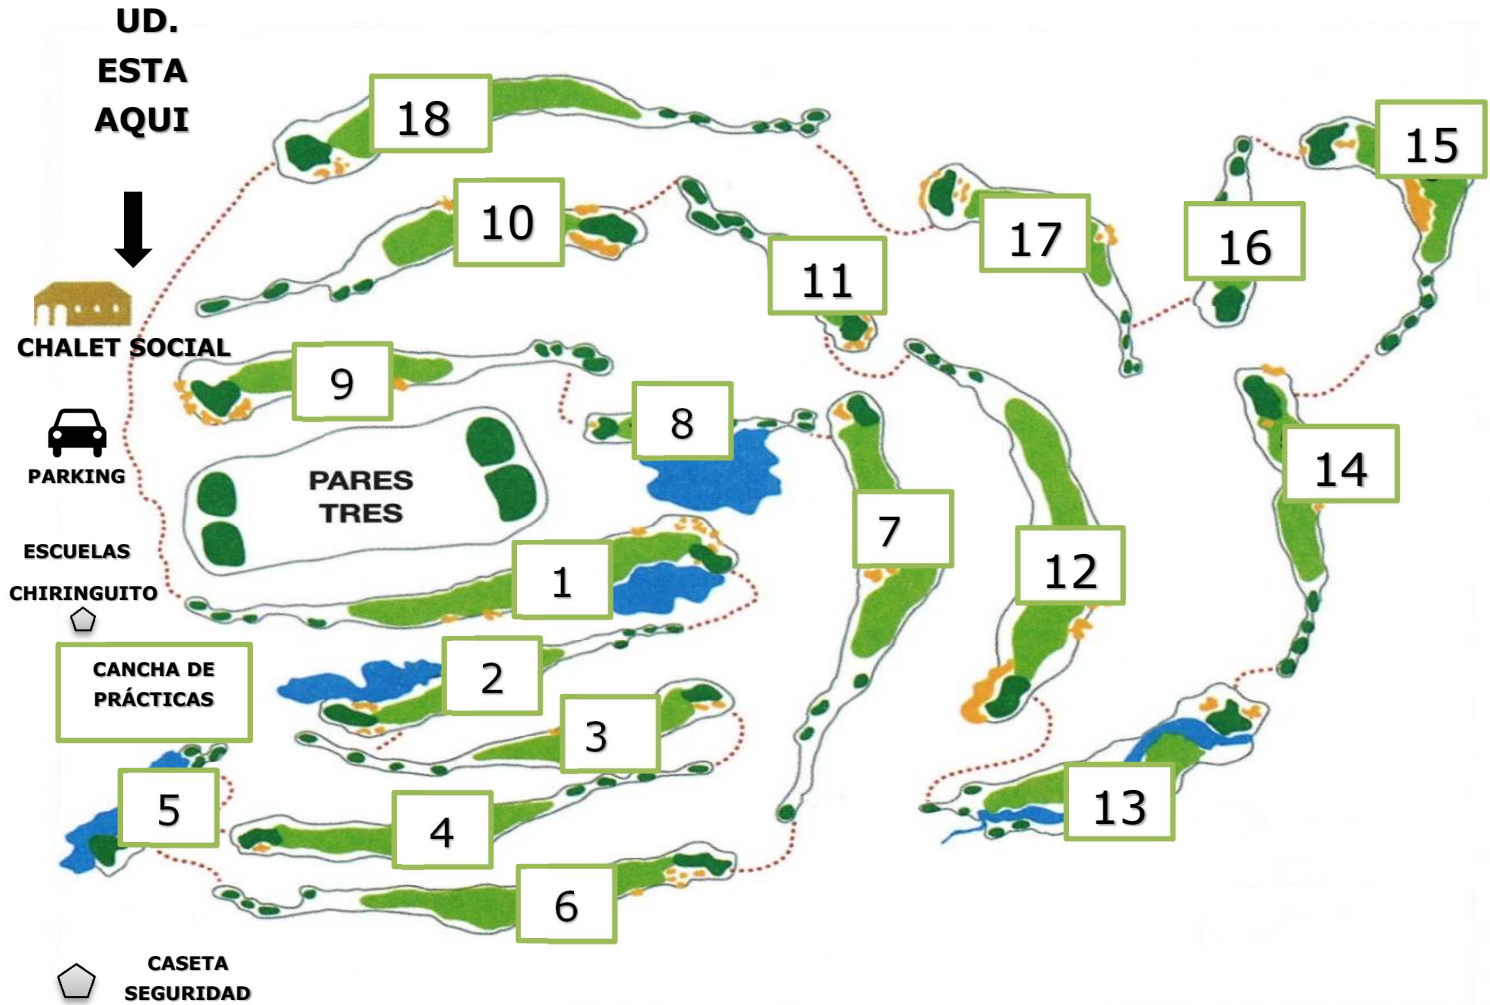

REAL SOCIEDAD HÍPICA ESPAÑOLA CLUB DE CAMPO

Ctra. de Burgos, Km 26,400 Tfno.: 916571018, 28709 San Sebastián de los Reyes (Madrid)

CAMPO NORTE

Hoyos 10 al 14 Camino desde tee hoyo 10, seguir indicaciones.

Hoyos 18 al 15 Camino desde green hoyo 9 en orden decreciente

Hoyos 1 al 4 Camino desde tee hoyo 1 (chiringuito), seguir indicaciones.

Hoyos 5 al 7 Camino desde final cancha de prácticas.

Hoyos 9 al 8 Camino desde green hoyo 9 en orden decreciente.